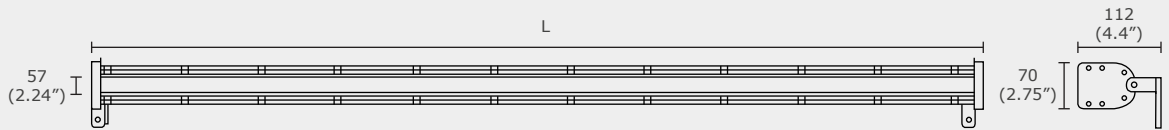

Technical Information

GW-WA-A Series

- GW-12WA-A** L = 440 mm
- GW-18WA-A** L = 580 mm
- GW-24WA-A** L = 840 mm
- GW-36WA-A** L = 1000 mm

*All units in mm

Specification Features

Model	GW-12WA-A	GW-18WA-A	GW-24WA-A	GW-36WA-A
Lumen Output	816 lm	1050 lm	1100 lm	1500 lm
Power Consumption (W)	14 W	21 W	28 W	45 W
Colour Temperature	3000K, 4000K, 5000K, Red, Green, Blue, RGB	3000K, 4000K, 5000K, Red, Green, Blue, RGB	3000K, 4000K, 5000K, Red, Green, Blue, RGB	3000K, 4000K, 5000K, Red, Green, Blue, RGB
CRI	80	80	80	80
Input Voltage	100-240V AC	100-240V AC	100-240V AC	100-240V AC
Weight (kg)	1.8 kg	2 kg	2.5 kg	4 kg
Beam Angle	15°, 30°, 60°	15°, 30°, 60°	15°, 30°, 60°	15°, 30°, 60°
IP Rating	65	65	65	65
Dimensions	440 x 70 x 112 mm	580 x 70 x 112 mm	840 x 70 x 112 mm	1000 x 70 x 112 mm
Certification	cETLus, RoHS, CE	cETLus, RoHS, CE	cETLus, RoHS, CE	cETLus, RoHS, CE
Warranty	5 Years	5 Years	5 Years	5 Years

Order form

Series	Model	LEDs/ Length				Wattage				Voltage		Colour Temperature				Beam Angle							
GW	GW	WA-A	WA-A	12	12 (440 mm)	24	24 (840 mm)	14	14 W	28	28 W	A	100-240V AC	30	3000K	50	5000K	G	Green	15	15°	60	60°
				18	18 (580 mm)	36	36 (1000 mm)	21	21 W	45	45 W			40	4000K	R	Red	B	Blue	30	30°		

* Each Length has fixed, corresponding wattage